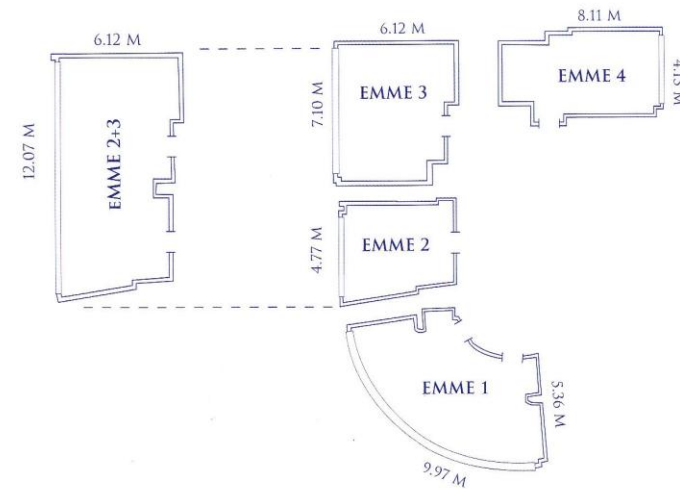

Sale Meetings

FERRO DI CAVALLO

TAVOLO UNICO

CLASSE

TEATRO

| | FERRO DI CAVALLO | TAVOLO UNICO | CLASSE | TEATRO |
|--------------------------|------------------|--------------|--------|--------|
| EMME 1 MQ_56 | 25 | 30 | 30 | 70 |
| EMME 2 MQ_29 | 14 | 16 | 8 | 18 |
| EMME 3 MQ_44 | 18 | 24 | 16 | 42 |
| EMME 4 MQ_34 | - | 10 | - | - |
| EMME 2 + EMME 3 MQ_73 | 36 | 38 | 32 | 60 |

Sala Emmeuno

Crowne Plaza Milan City
Via Melchiorre Gioia, 73
20124 Milano, Italy
Tel. +39 02 66717715
Fax +39 02 66703483
e-mail info@cpmilancity.com

Sala Emmedue

Sala Emmetre

Sala Emmequattro

Sala Emmedue + Emmetre

Ristorante

Bar